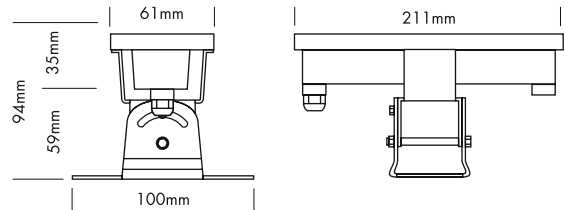

IP68 WALLWASHER 6x 2 Watt MONO

PROLED®

Der PROLED IP68 WALLWASHER ist für Brunnen, Teiche, Wasserspiele, etc. als Unterwasserscheinwerfer zur Erzeugung von Lichtstimmungen oder für die Unterwasserbeleuchtung geeignet.

- dimmbar oder per DMX 512, DALI, 1-10 V ansteuerbar über MBNLED MULTI Netzteile oder MBNLED PRO CONTROLLER MULTI
- inkl. Edelstahl Montagefuß

Diese IP68 Leuchte kann ausserhalb Wasser nicht länger als 15 Minuten betrieben werden (Kühlung).