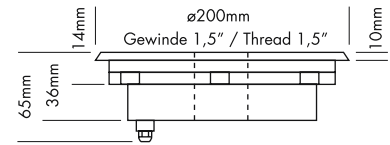

FOUNTAIN RING 9x 2 Watt TRILED RGB

PROLED®

Der PROLED FOUNTAIN RING ist zur Beleuchtung für Wasserspiele und Springbrunnen im Unterwasserbereich konzipiert.

- dimmbar, autom. Farbwechsel, per DMX 512, DALI, 1-10 V ansteuerbar über MBNLED RGB MULTI Netzteile oder MBNLED PRO CONTROLLER RGB MULTI