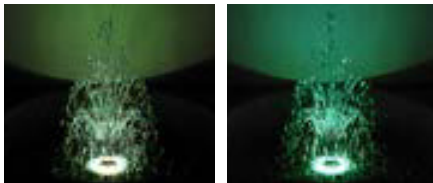

FOUNTAIN RING 9x 2 Watt TRILED RGB

PROLED®

Der PROLED FOUNTAIN RING ist zur Beleuchtung für Wasserspiele und Springbrunnen im Unterwasserbereich konzipiert.

- dimmbar, autom. Farbwechsel, per DMX 512, DALI, 1-10 V ansteuerbar über MBNLED RGB MULTI Netzteile oder MBNLED PRO CONTROLLER RGB MULTI

Diese IP68 Leuchte kann ausserhalb Wasser nicht länger als 15 Minuten betrieben werden (Kühlung).

Technische Daten

IP-Klasse:	IP68 (für unter Wasser Einsatz - max. 1 m)
Spannungsversorgung:	24 VDC Common Cathode (CC)
Gehäuse:	Edelstahl 316 (V4A) 5 mm gehärtetes Glas
Anschluss:	1x Kabel 3 m H05RN-F 4x 1,0 mm ² mit 4-POL IP68 Stecker männlich
Umgebungstemperatur:	-10° C bis +40° C

Photometrische Daten können fertigungsbedingt von Produktionsserie zu Produktionsserie innerhalb der EG Richtlinie abweichen.

The PROLED FOUNTAIN RING is conceived for underwater illumination of fountains and water gardens.