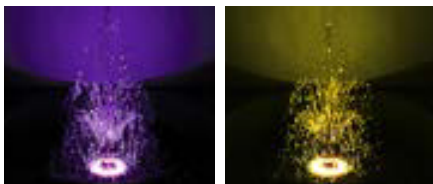

FOUNTAIN RING 9x 2 Watt TRILED RGB

PROLED®

Der PROLED FOUNTAIN RING ist zur Beleuchtung für Wasserspiele und Springbrunnen im Unterwasserbereich konzipiert.

- dimmbar, autom. Farbwechsel, per DMX 512, DALI, 1-10 V ansteuerbar über MBNLED RGB MULTI Netzteile oder MBNLED PRO CONTROLLER RGB MULTI

Diese IP68 Leuchte kann ausserhalb Wasser nicht länger als 15 Minuten betrieben werden (Kühlung).

Technische Daten

IP-Klasse:	IP68 (für unter Wasser Einsatz - max. 1 m)
Spannungsversorgung:	24 VDC Common Cathode (CC)
Gehäuse:	Edelstahl 316 (V4A) 5 mm gehärtetes Glas
Anschluss:	1x Kabel 3 m H05RN-F 4x 1,0 mm ² mit 4-POL IP68 Stecker männlich
Umgebungstemperatur:	-10° C bis +40° C