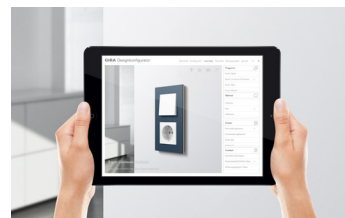

Gira Designkonfigurator mit Live View

Gira Design Configurator with Live View

www.designkonfigurator.gira.de
www.designkonfigurator.gira.com

Im Voraus sehen, wie gut Gira Schalter an der Wand aussehen

Das ganze Designsystem im Blick: Mit dem Gira Designkonfigurator lassen sich die vielfältigen Rahmenvarianten der Gira Schalterprogramme ganz nach Wunsch mit ausgewählten Funktionen in unterschiedlichen Farben und Materialien kombinieren – jetzt mit zusätzlichen Features wie dem faszinierenden „Live View“-Modus, der durch die Smartphone- oder Tabletkamera zeigt, wie ausgewählte Gira Schalterprogramme in der realen Umgebung wirken. Der Gira Designkonfigurator ist online abrufbar oder als kostenlose App für iOS- und Android-Mobilgeräte erhältlich.

See in advance just how good Gira switches will look on the wall

An overview of the entire design system: With the Gira Design Configurator, the variety of frame designs in the Gira switch range can be combined in various colours and materials with selected functions just as you wish – now with additional features such as the fascinating “Live View” mode, which shows via your Smartphone or Tablet camera how the selected Gira switches look in the actual environment. The Gira Design Configurator can be called up online or is available as a free app for iOS and Android mobile devices.

01
Laden Sie die Gira Designkonfigurator App für iOS- oder Android-Betriebssysteme herunter.
Download the Gira Design Configurator app for iOS or Android.

02
Drucken Sie diese Seite mit dem Trackingmotiv in Originalgröße aus.
Print this page with the tracking image in the original size.